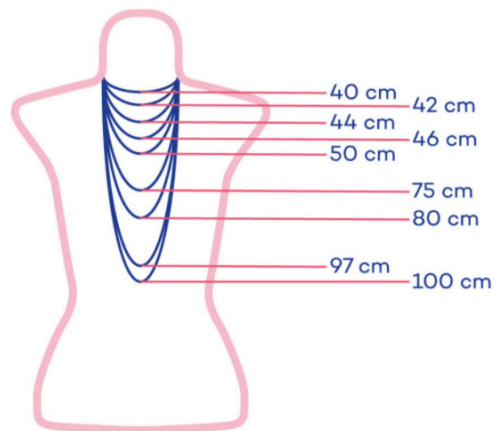

# Grössentabelle | Tableau des tailles **Melano**

maat 50

binnendiameter	omtrek	ringmaat
15.25 mm	48 mm	48
16 mm	50 mm	50
16.5 mm	52 mm	52
17.25 mm	54 mm	54
17.75 mm	56 mm	56
18.5 mm	58 mm	58
19 mm	60 mm	60
19.75 mm	62 mm	62
20.5 mm	64 mm	64

omtrek	maat
15,5 cm	small
16,5 cm	medium
17,5 cm	large

**Tip:** je kan gemakkelijk je maat meten door middel van een lint.  
Plaats deze om je pols en meet het lint vervolgens in centimeters.

**Tip:** gebruik een lint om achter de juiste lengte te komen.  
Plaats deze om je nek en meet vervolgens het lint in centimeters.